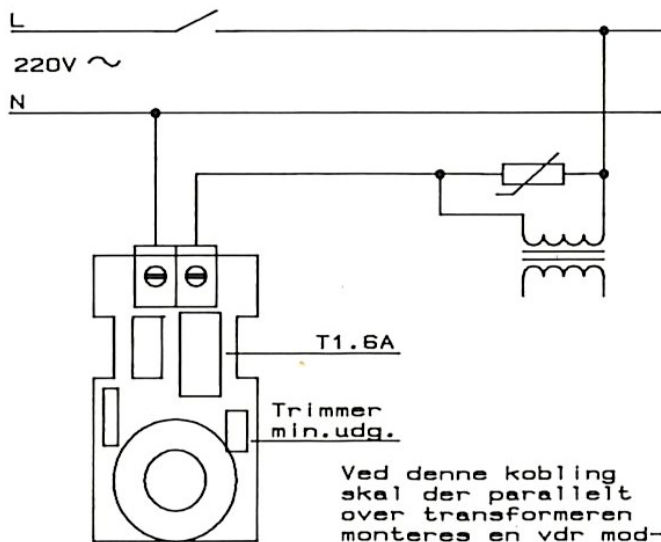

TILSLUTNINGSSKEMA.

ES 30 koblet med regulerbar 220V AC ventilationsmotor.

ES 30 koblet med regulerbar 220V AC ventilationsmotor med 220V fast over kondensatorviklingen.

ES 30 koblet til regulering af 220V siden i en transformer. F.eks. i halogen lys.

ES 30 koblet til regulering af ohmsk belastning, som her en lampe.