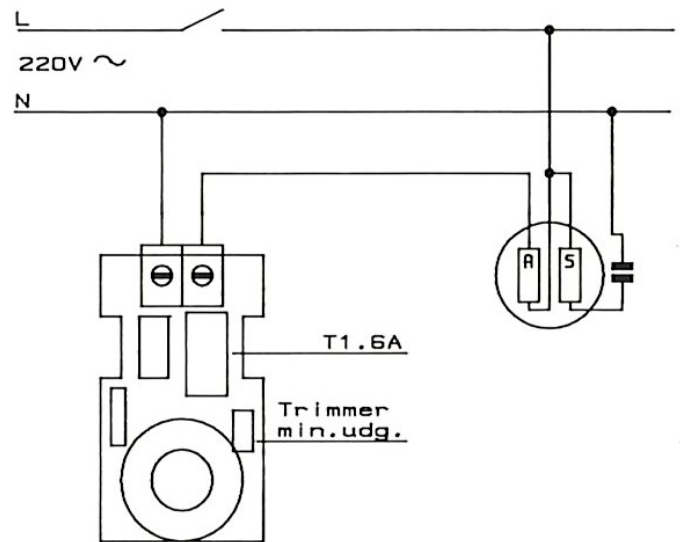

TILSLUTNINGSSKEMA.

ES 30 koblet med regulerbar 220V AC ventilationsmotor.

ES 30 koblet med regulerbar 220V AC ventilationsmotor med 220V fast over kondensatorviklingen.

ES 30 koblet til regulering af 220V siden i en transformer. F.eks. i halogen lys.

ES 30 koblet til regulering af ohmsk belastning, som her en lampe.