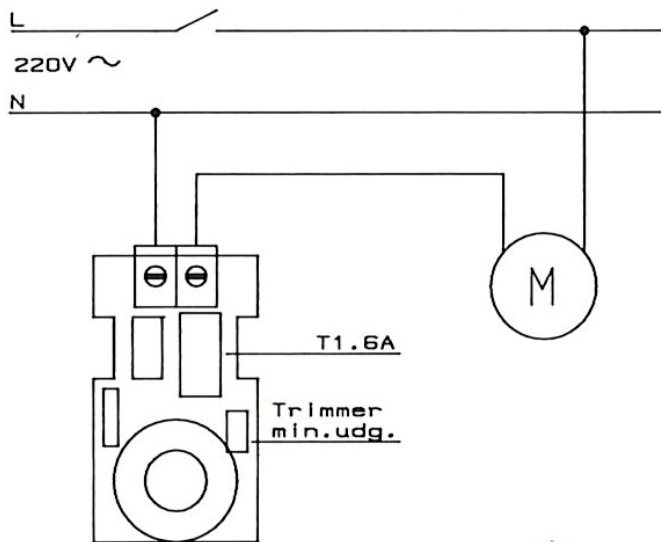

TILSLUTNINGSSKEMA.

ES 30 koblet med regulerbar 220V AC ventilationsmotor.

ES 30 koblet med regulerbar 220V AC ventilationsmotor med 220V fast over kondensatorviklingen.

ES 30 koblet til regulering af 220V siden i en transformer. F.eks. i halogen lys.

ES 30 koblet til regulering af ohmsk belastning, som her en lampe.